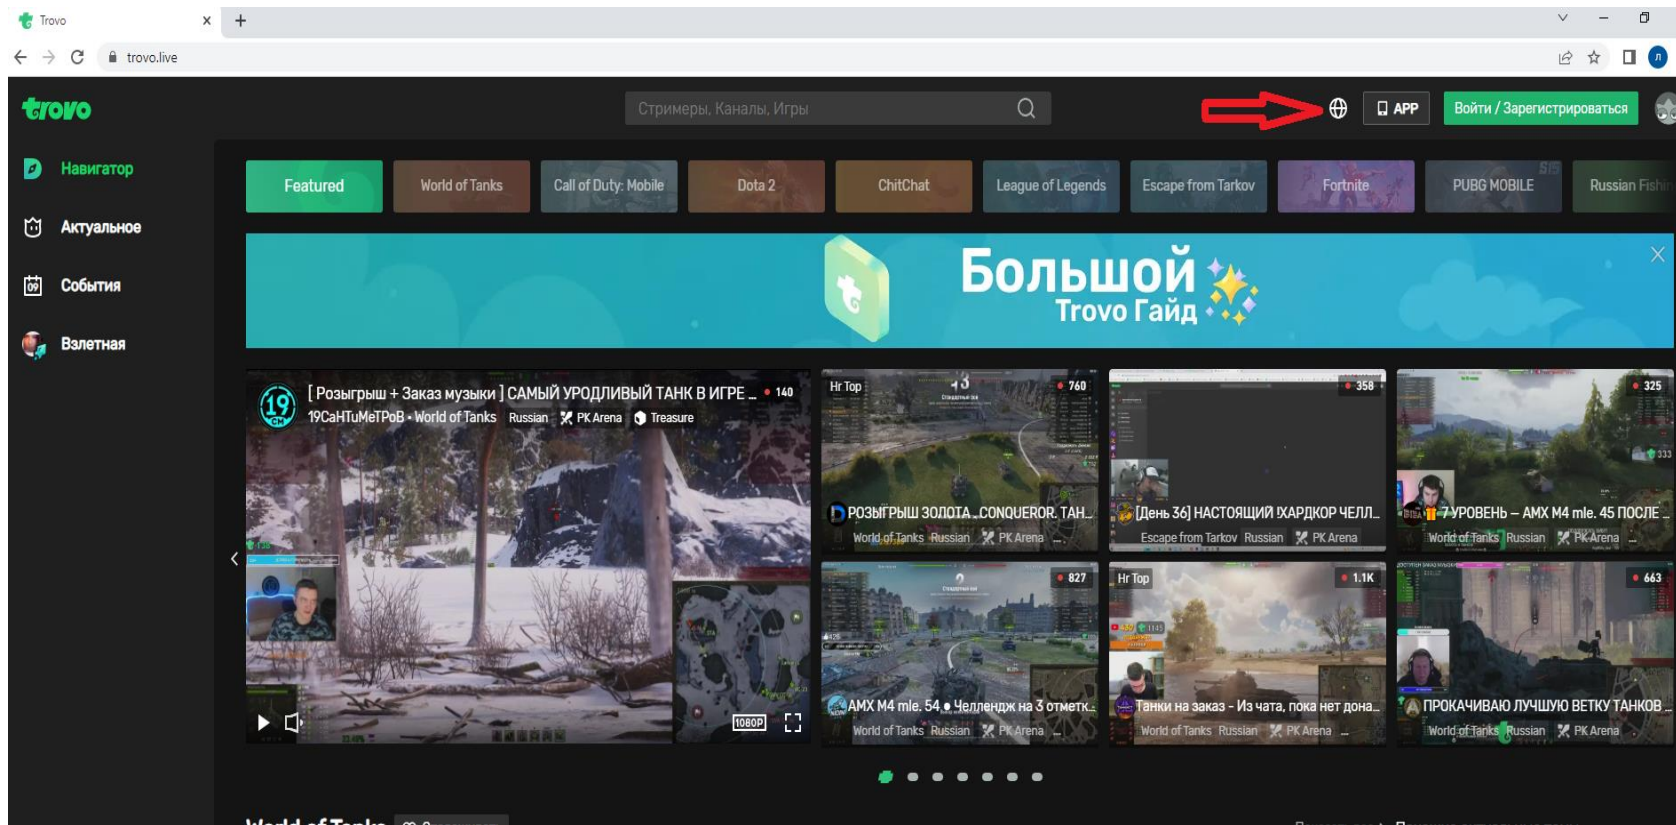

# Инструкция для регистрации на сайте <https://trovo.live>

## 1. Смена языка с английского на русский в Трово

При первом входе на страницу сайта, сайт автоматически будет отображаться на английском языке. Для смены языка необходимо нажать иконку планеты сверху справа и выбрать русский язык.

The image shows a registration form overlay on a game lobby. The form is titled "Войти" (Login) and "Зарегистрироваться" (Register), with the latter being the active tab. The form fields include:

- Электронный адрес или номер телефона (Email or phone number)
- Имя пользователя (Username)
- Пароль (Password)
- Дата рождения (Date of birth), split into Month, Day, and Year.